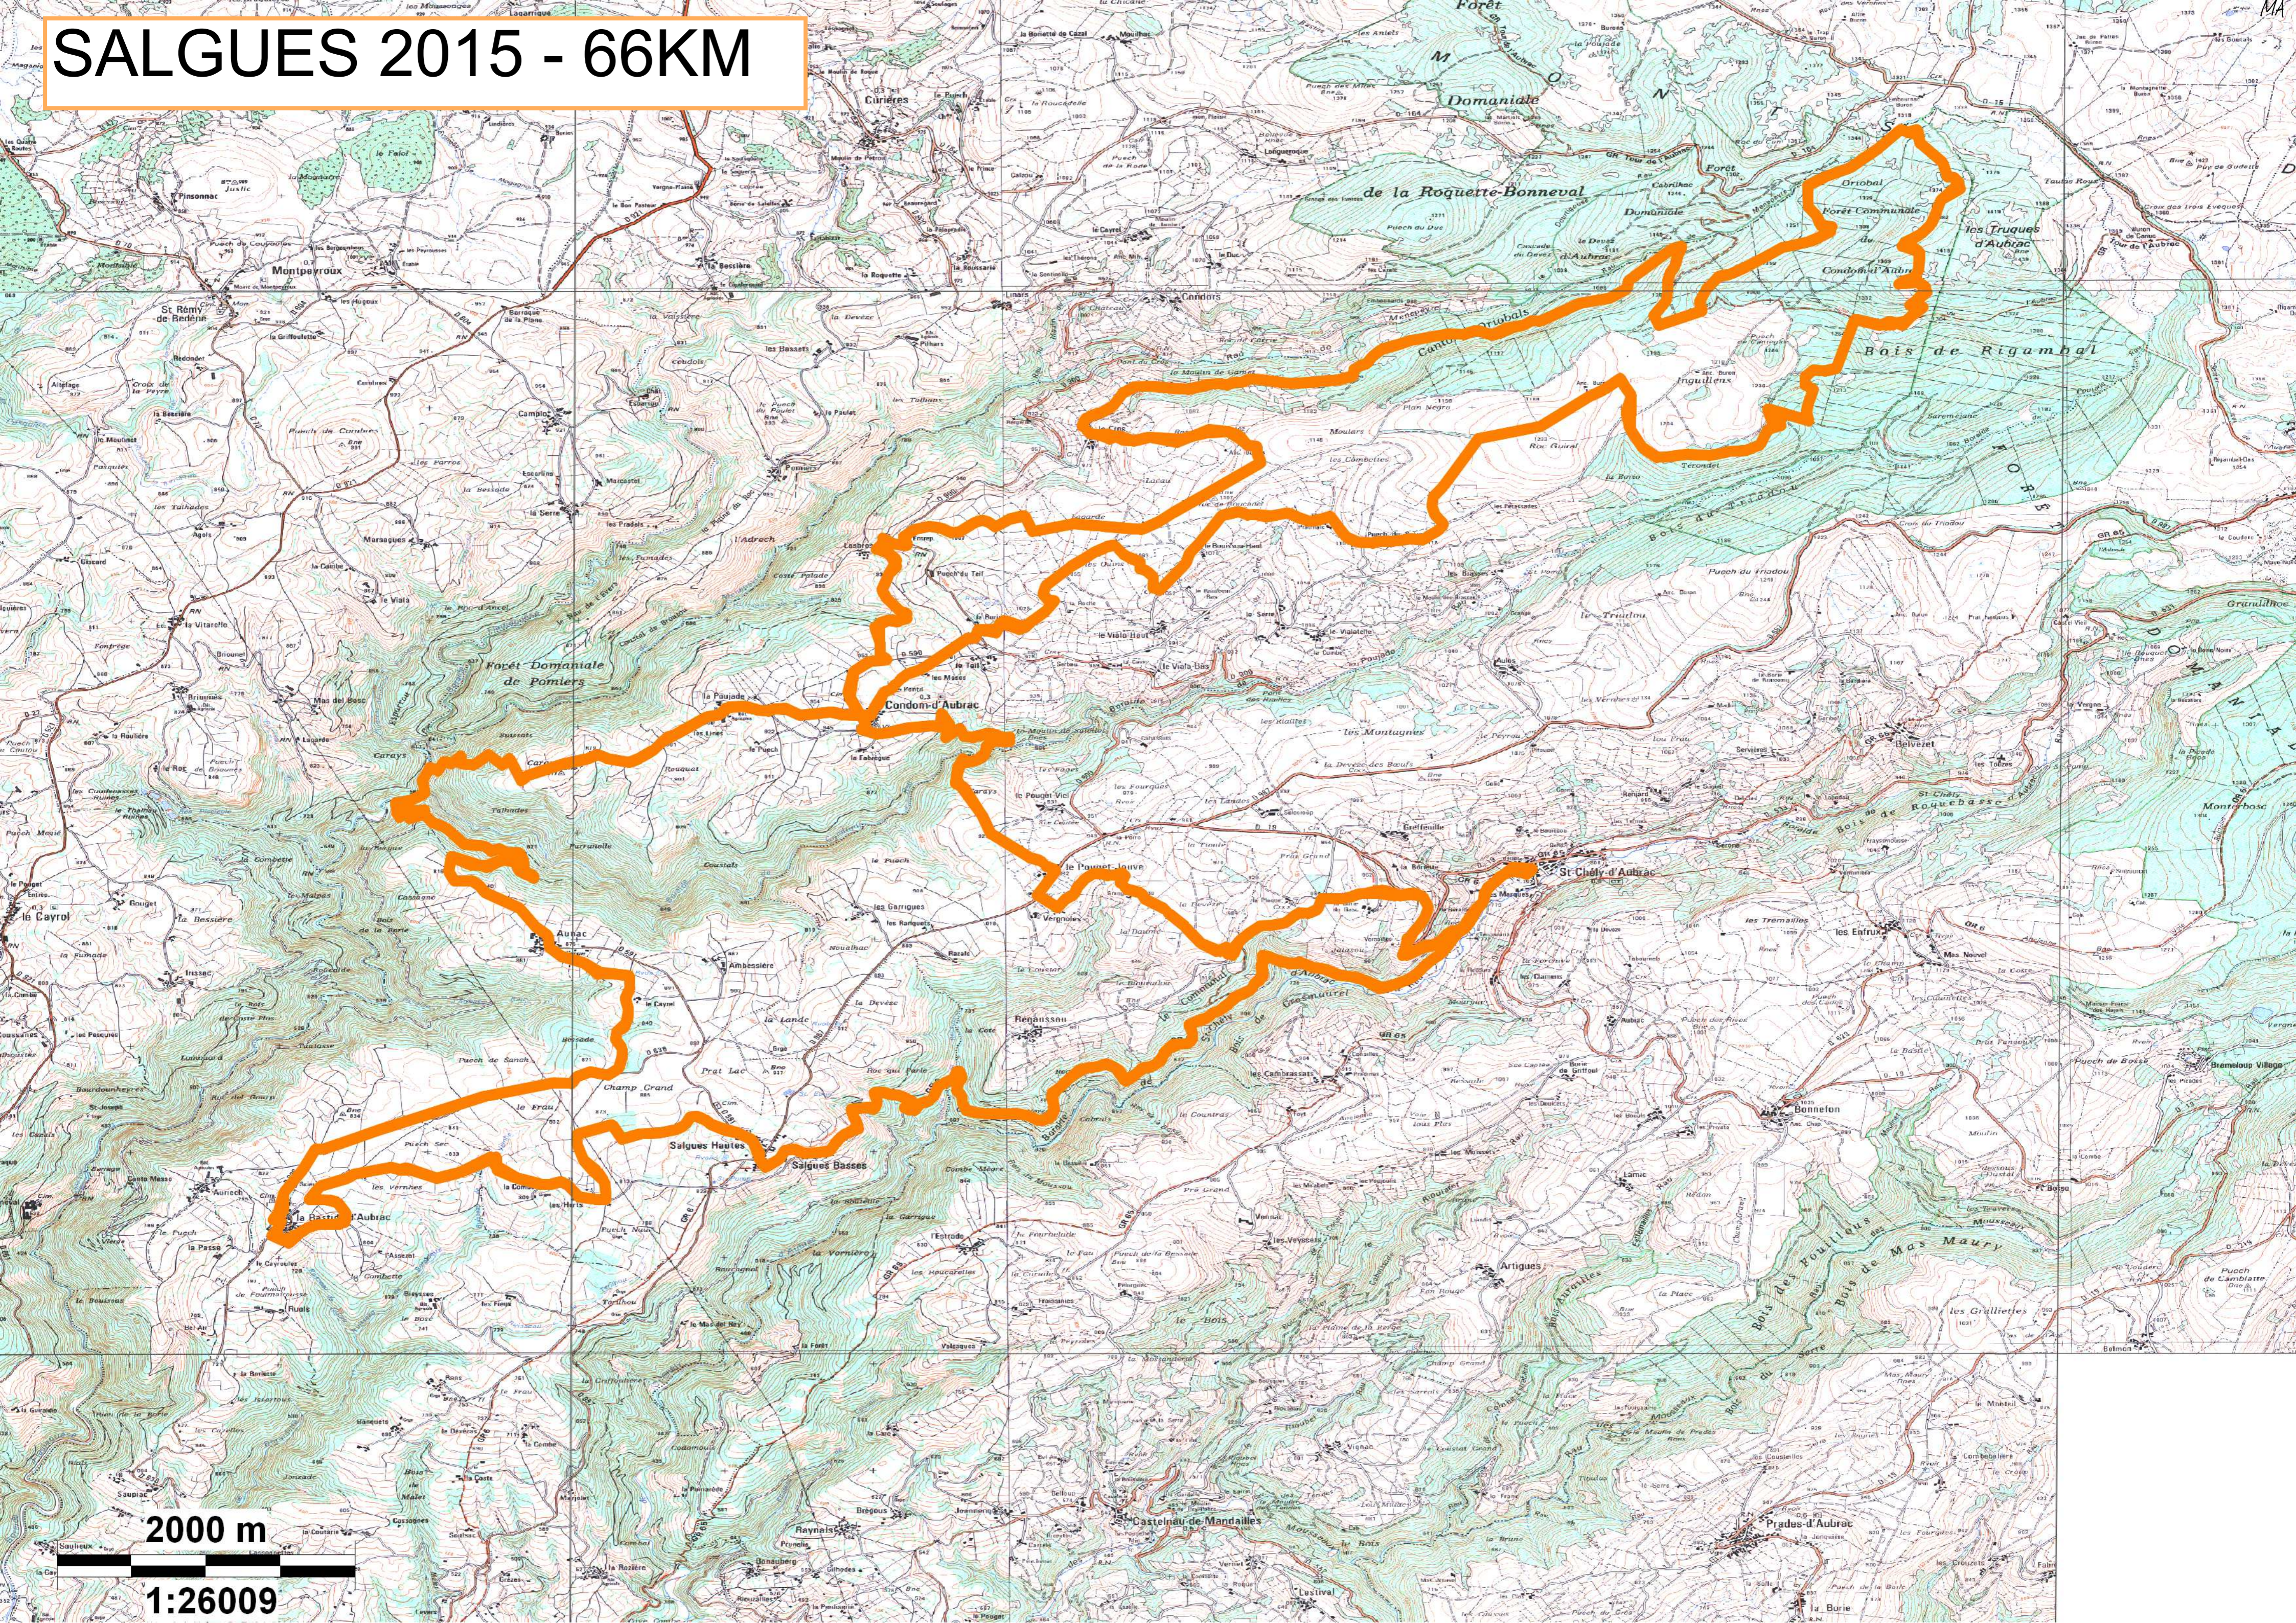

SALGUES 2015 - 66KM

2000 m

1:26009